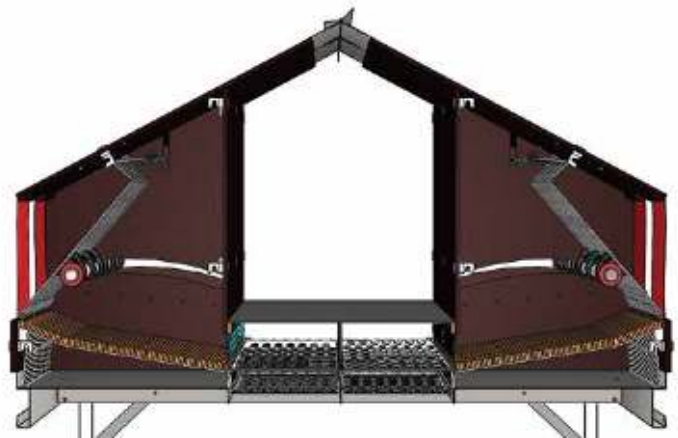

VALEGO

Système de nid pour les reproducteurs

Grandissons ensemble™

Les avantages en un coup d'œil

- Pondeur Valego RDE (système d'expulsion par entraînement à crémaillère) est spécialement développé pour les reproducteurs
- Système de montage Click and Fix, pas de double cloison latérale
- Pondeur Valego RDE équipé d'un système d'expulsion spécial
- Grâce à la construction spéciale du pondeur RDE de Valego, les poules ne peuvent pas picorer les œufs
- Les grilles en plastique sont fabriquées en polypropylène de haute qualité et ont une structure ouverte pour un bon passage du fumier.
- Treillis en bois dur FSC disponible

Le pondeur RDE de Valego a été développé pour les reproducteurs et les poules pondeuses et est équipé d'un système d'expulsion spécial qui combine les avantages d'un système d'expulsion par sol amovible et d'un système avec un grille d'expulsion.

Le système RDE (système d'expulsion par entraînement à crémaillère) avec grille d'expulsion mobile suit de près la pente des tapis Astroturf afin que toutes les poules sortent du nid et qu'aucune poule morte ne reste à l'intérieur.

Les grilles en plastique utilisées dans le système sont en polypropylène de haute qualité. Les grilles sont faciles à nettoyer.

La taille des mailles des grilles permet d'obtenir une structure ouverte avec une bonne prise pour les poules et un bon passage du fumier.