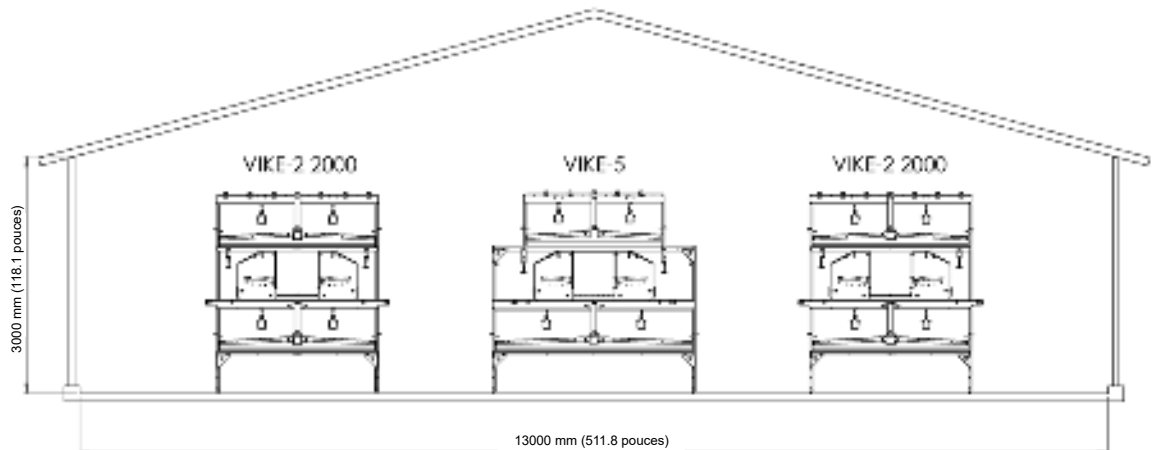

VIKE-2

VIKE-5 étapes

Combinez différentes configurations VIKÉ pour un aménagement optimal du bâtiment avicole

Grandissons ensemble™

www.choretime.com

Chore-Time est une division de CTB, Inc.
Une société de Berkshire Hathaway

Trouvez votre distributeur indépendant agréé sur choretime.com/distributor

Chore-Time
Milford, Indiana, États-Unis
info@choretime.com

Chore-Time Europe Sp. z o.o.
Strykowo, Pologne
info@choretime.pl

Chore-Time Europe B.V.
Panningen, Pays-Bas
info@choretime.nl

Volito B.V.
Veenendaal, Pays-Bas
info@choretime.nl

CT-2633-FR/201902