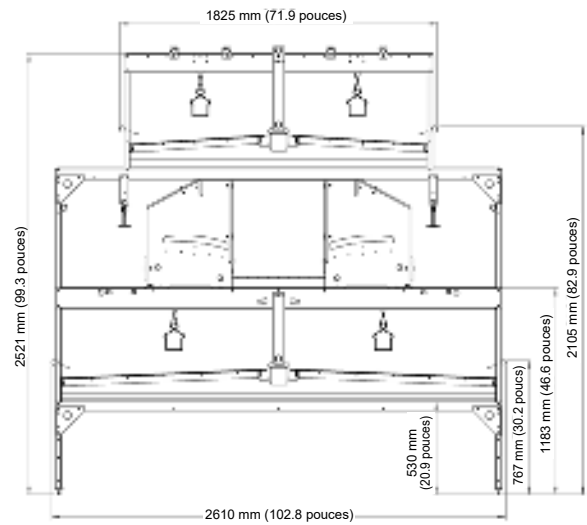

VOLIÈRE VIKÉ

Configurations

- •VIKE-2
  - 2 étages avec tapis à fiente et 1 étage de pondoirs
  - Largeur : 1825, 2090, 2610 mm (71.9, 82.3, 102.8 pouces)
- •VIKE-5
  - 2 étages avec tapis à fiente et 1 étage de pondoirs
  - Étage supérieur de 1825 mm (71.9 pouces) et étage inférieur de 2610 mm (102.8 pouces) en configuration par étapes

Combinez différentes configurations VIKÉ pour un aménagement optimal du bâtiment avicole

Grandissons ensemble™

www.choretime.com

Chore-Time est une division de CTB, Inc.
Une société de Berkshire Hathaway

Trouvez votre distributeur indépendant agréé sur choretime.com/distributor

Chore-Time
Milford, Indiana, États-Unis
info@choretime.com

Chore-Time Europe Sp. z o.o.
Strykowo, Pologne
info@choretime.pl

Chore-Time Europe B.V.
Panningen, Pays-Bas
info@choretime.nl

Volito B.V.
Veenendaal, Pays-Bas
info@choretime.nl

CT-2633-FR/201902