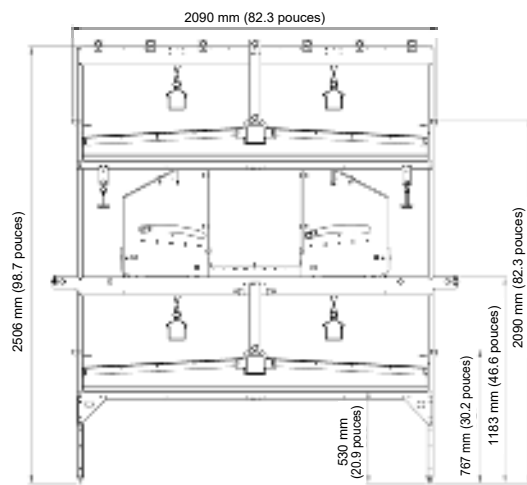

Description générale

- Il existe plusieurs configurations et largeurs de système disponibles pour obtenir un aménagement optimal du bâtiment avicole
- Grâce à sa faible hauteur, le système s'adapte aux bâtiments avicoles existants à bas plafonds et offre une visibilité totale
- Déplacement optimal des poules dans l'ensemble du bâtiment avicole
- Conforme aux réglementations du KAT et de l'Union Européenne

Nids intégrés Valego

- Système d'expulsion par entraînement à crémaillère (RDE)
- Montage simple et rapide avec le système ingénieux Click & Fix
- Parois et plafonds en contreplaqué durable avec un film phénolique
- Tapis de fond de nid AstroTurf® autonettoyants
- Options de tapis pour les œufs : 1 x 500 mm (19.7 pouces) ou 2 x 250 mm (9.8 pouces)

VOLIÈRE VIKÉ

Configurations

- VIKE-2
 - 2 étages avec tapis à fiente et 1 étage de pondoirs
 - Largeur : 1825, 2090, 2610 mm (71.9, 82.3, 102.8 pouces)
- VIKE-5
 - 2 étages avec tapis à fiente et 1 étage de pondoirs
 - Étage supérieur de 1825 mm (71.9 pouces) et étage inférieur de 2610 mm (102.8 pouces) en configuration par étapes